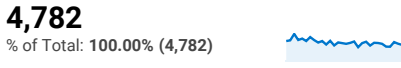

## Sessions

## Visits and Pages / Visit by Browser

Browser	Sessions	Pages/Session
Chrome	2,786	1.95
Safari	860	1.41
Internet Explorer	588	1.10
Firefox	134	1.57
Edge	108	1.50
Samsung Internet	85	1.40
UC Browser	76	1.21
Opera	58	1.40